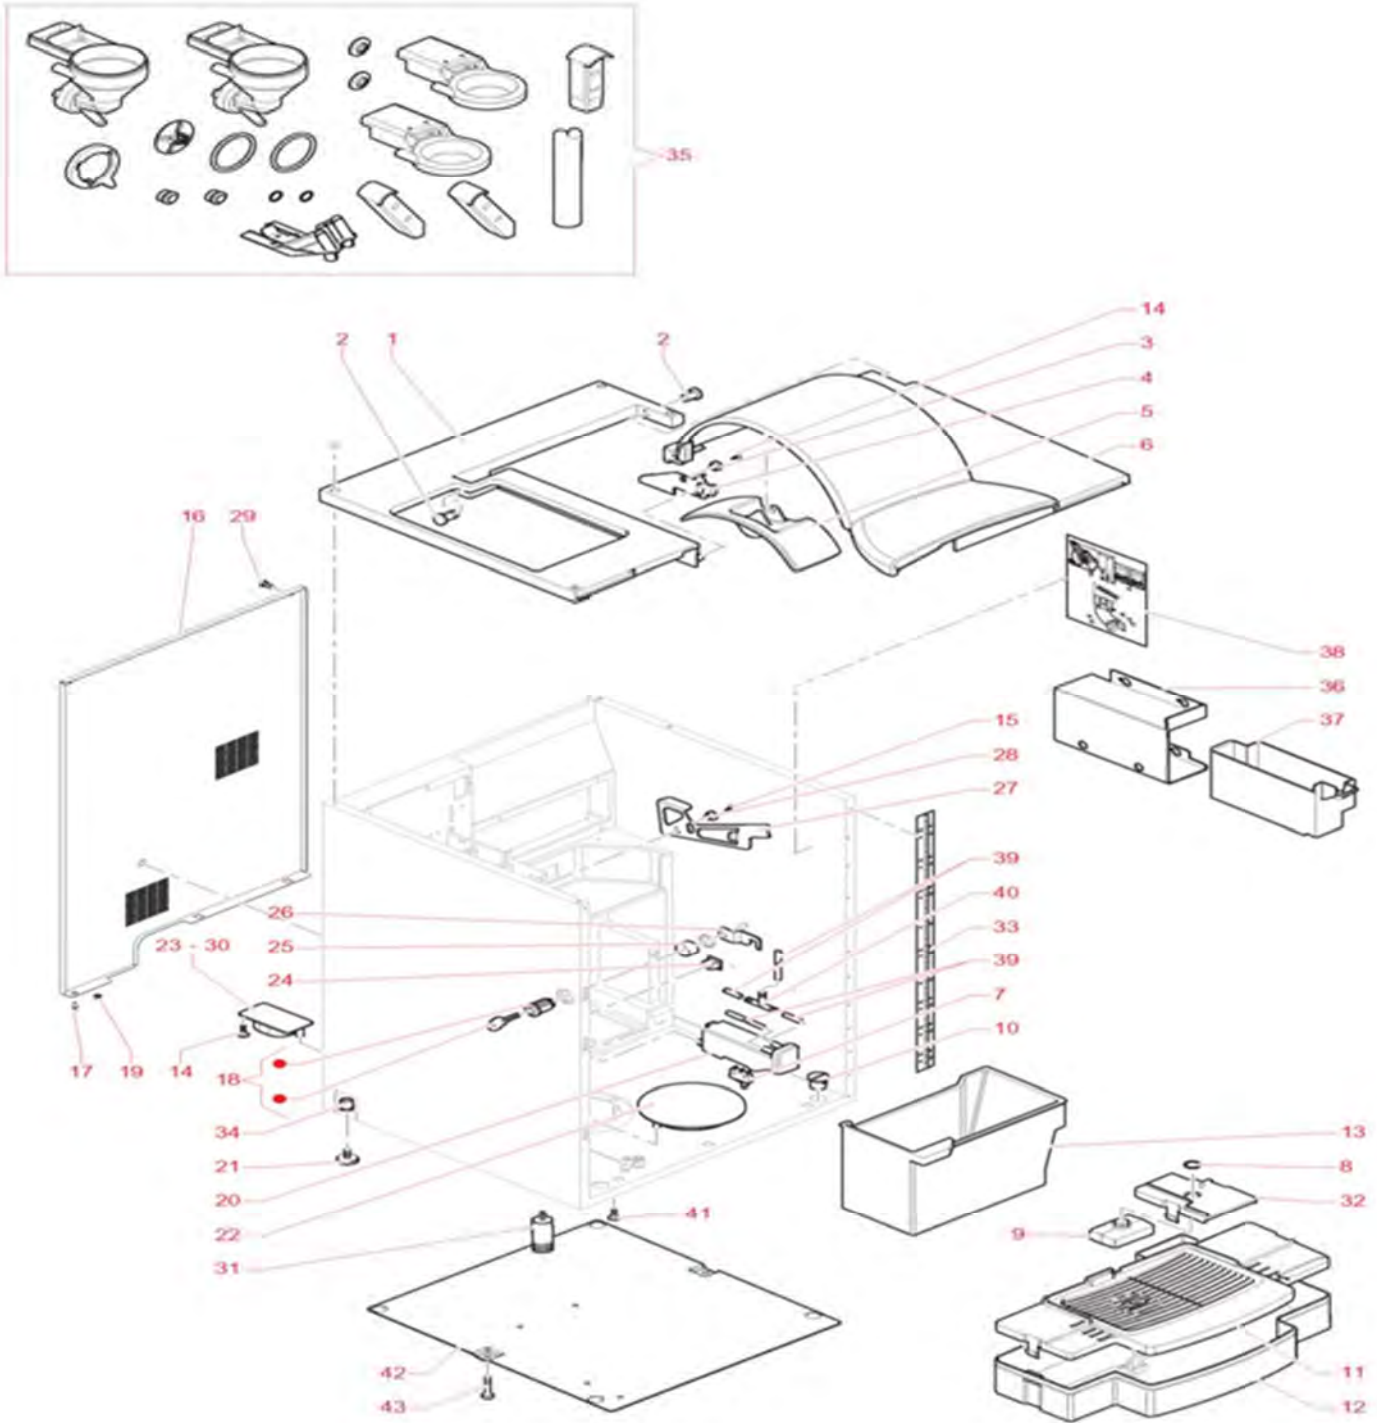

Cabinet

Number	Item	Description
0001	255264	FIXED UPPER PART
0002	255283	PIN
0003	255260	DOOR SPACER
0004	255254	DOOR LOCKING
0005	255289	COFFEE CONTAINER LID
0006	255265	OPENABLE UPPER PART
0007	0V1930	MICROSWITCH 'UL'
0008	095623	GASKET O-RING 119 EP851
0009	252233	FLOAT
0010	255268	CAP
0011	259163	PAD-PRINTED BASIN GRILLE
0012	255423	LIQUIDS TRAY
0013	255273	GROUNDS TRAY
0014	255724	SELF-TAPPING SCREW 4X8
0015	255725	SELF-TAPPING SCREW 3.9X13
0016	257822	BACKBOARD BLACK
0017	252953	TOP MACHINE STOP PIN
0018	258884	LOCK AND KEY
0019	255140	M4 HEXAGONAL INSERT
0020	0V1350	MICROSWITCH SUPPORT
0021	0V2566	FOOT
0022	255267	CAP
0023	255266	CAP
0024	094026	FEMALE CLIP
0025	0V2496	LOCK SPACER
0026	255257	BOLT
0027	255422	COFFEE CHAMBER BLOCK
0028	255261	CONTAINER SPACER
0029	255029	SCREW M4X10
0030	258719	BASE CAP
0031	258726	NSF LEG
0032	255362	BASIN PLUG
0033	252664	DOOR HINGE
0034	250037	THREADED INSERT M6
0035	257739	HYGIENE KIT KREA
0036	256183	COIN BOX SUPPORT
0037	255271	COIN BOX
0038	259370	MIXER HOSE PLATE
0039	254565	SILICONE HOSE 5X9-BLUE-
0040	094231	UNION T-SHAPE
0041	255034	PLAIN TIP SELF-TAPPING SCREW 4X12
0042	259371	FOOT SUPPORT PLATE
0043	259372	M6X14 HEX NUT
NP	959906	KEY