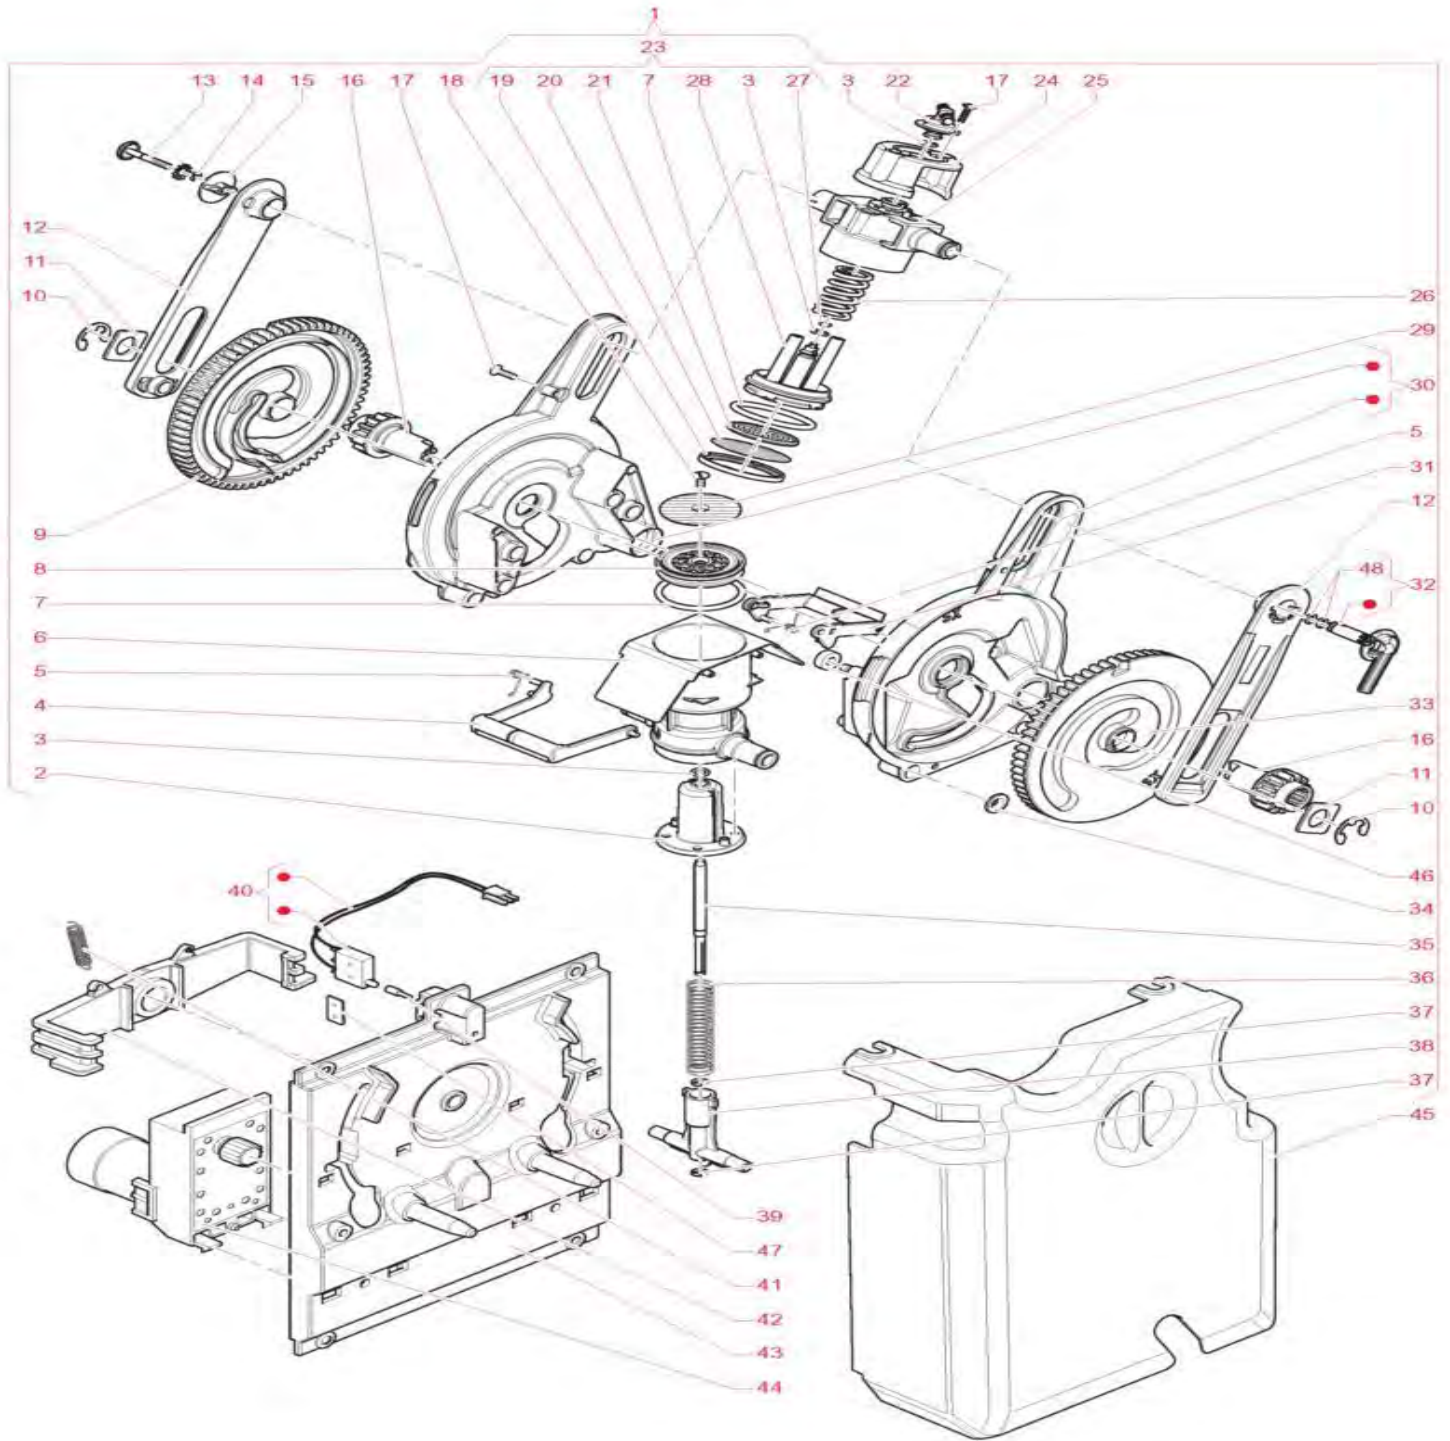

0049	099475	ACTUATOR
0050	254834	SIDE BATCHER LID
0051	256073	SELF-TAPPING SCREW 2.2X9.5

Number	Item	Description
0001	258730	COFFEE ASSEMBLY Z4000 ES/FB 7-14 GR
0002	254669	BOTTOM D.46
0003	0V0782	O-RING 2025
0004	260144	BOTTOM SCRAPER Z4000 ES/FB
0005	256747	SCRAPER SPRING Z4000 ES/FB
0006	254668	BREWING CHAMBER D.46
0007	251757	SILICONE OR SEAL GASKET
0008	256748	BOTTOM PISTON 10MM Z4000 ES/FB
0009	254674	RIGHT CRANK D.46
0010	096569	FIXING COLLAR DIAM 12
0011	254654	GUIDE SLIDING BLOCK
0012	254665	CONNECTING ROD D.46
0013	256251	CHEESE-HEAD SCREW TCC-H FZ M4X30
0014	091737	CIRCLIP DIN 6799
0015	254655	UPPER PISTON KEY
0016	254673	PINION D.46
0017	255034	PLAIN TIP SELF-TAPPING SCREW 4X12
0018	257589	SOCKET CAP SCREW M4X10+WICKING
0019	256754	RING NUT FILTER FASTENING
0020	256737	COFFEE FILTER ES/FB
0021	256753	SUPPORT FILTER ES/FB
0022	256755	OUTLET NOZZLE FB Z4000 ES/FB
0023	258704	ASSEMBLED UPPER PISTON
0024	256752	COVER FOR TOP CYLINDER
0025	256751	TOP CYLINDER
0026	256746	VALVE SPRING FB Z4000 ES/FB
0027	254650	GASKET O-RING 1,9X2,4
0028	256750	TOP PISTON Z4000 ES/FB
0029	251755	DIAM. 42 COFFEE FILTER
0030	254678	RH-LH SUPPORT D.46
0031	256756	TOP SCRAPER
0032	260549	VALVE ASSY. FOR OUTLET ES
0033	254675	LEFT CRANK D.46
0034	254667	RETAINER WASHER
0035	254666	PISTON ROD D.46
0036	098688	PISTON RETURN SPRING
0037	098818	STOPPING RING D.4
0038	254670	PISTON ROD GUIDE D.46
0039	255084	MICRO REFERENCE PIN
0040	298173	MICRO WITH WIRING
0041	253220	LEVER SPRING
0042	254805	Z4000 D.46 GROUP COUPLER
0043	255505	PLATE Z4000
0044	254552	RATIOMOTOR 24V
0045	255418	COFFEE UNIT COVER
0046	099457	WASHER
0047	30448800	MICRO FASTENING PLATE 7100
0048	257306	GASKET OR 4.9X1.9