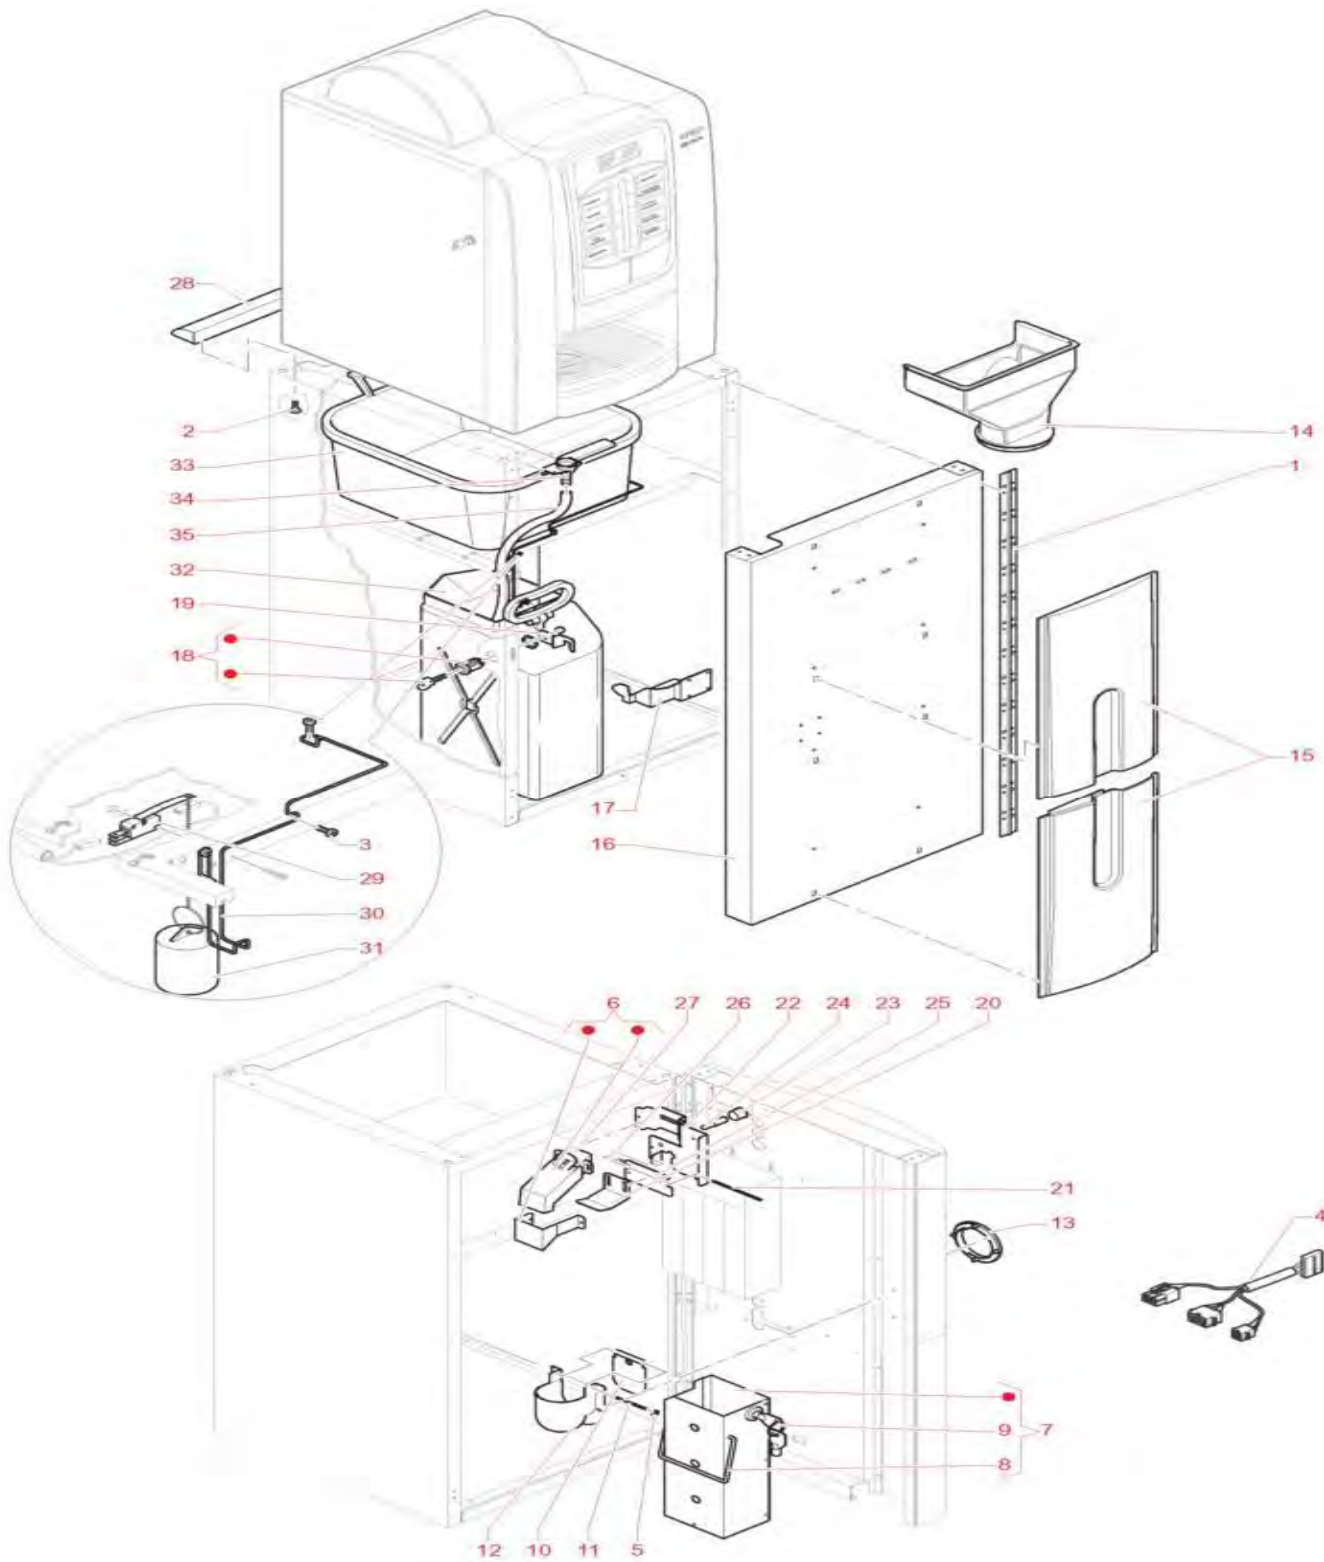

Cabinet Assembly