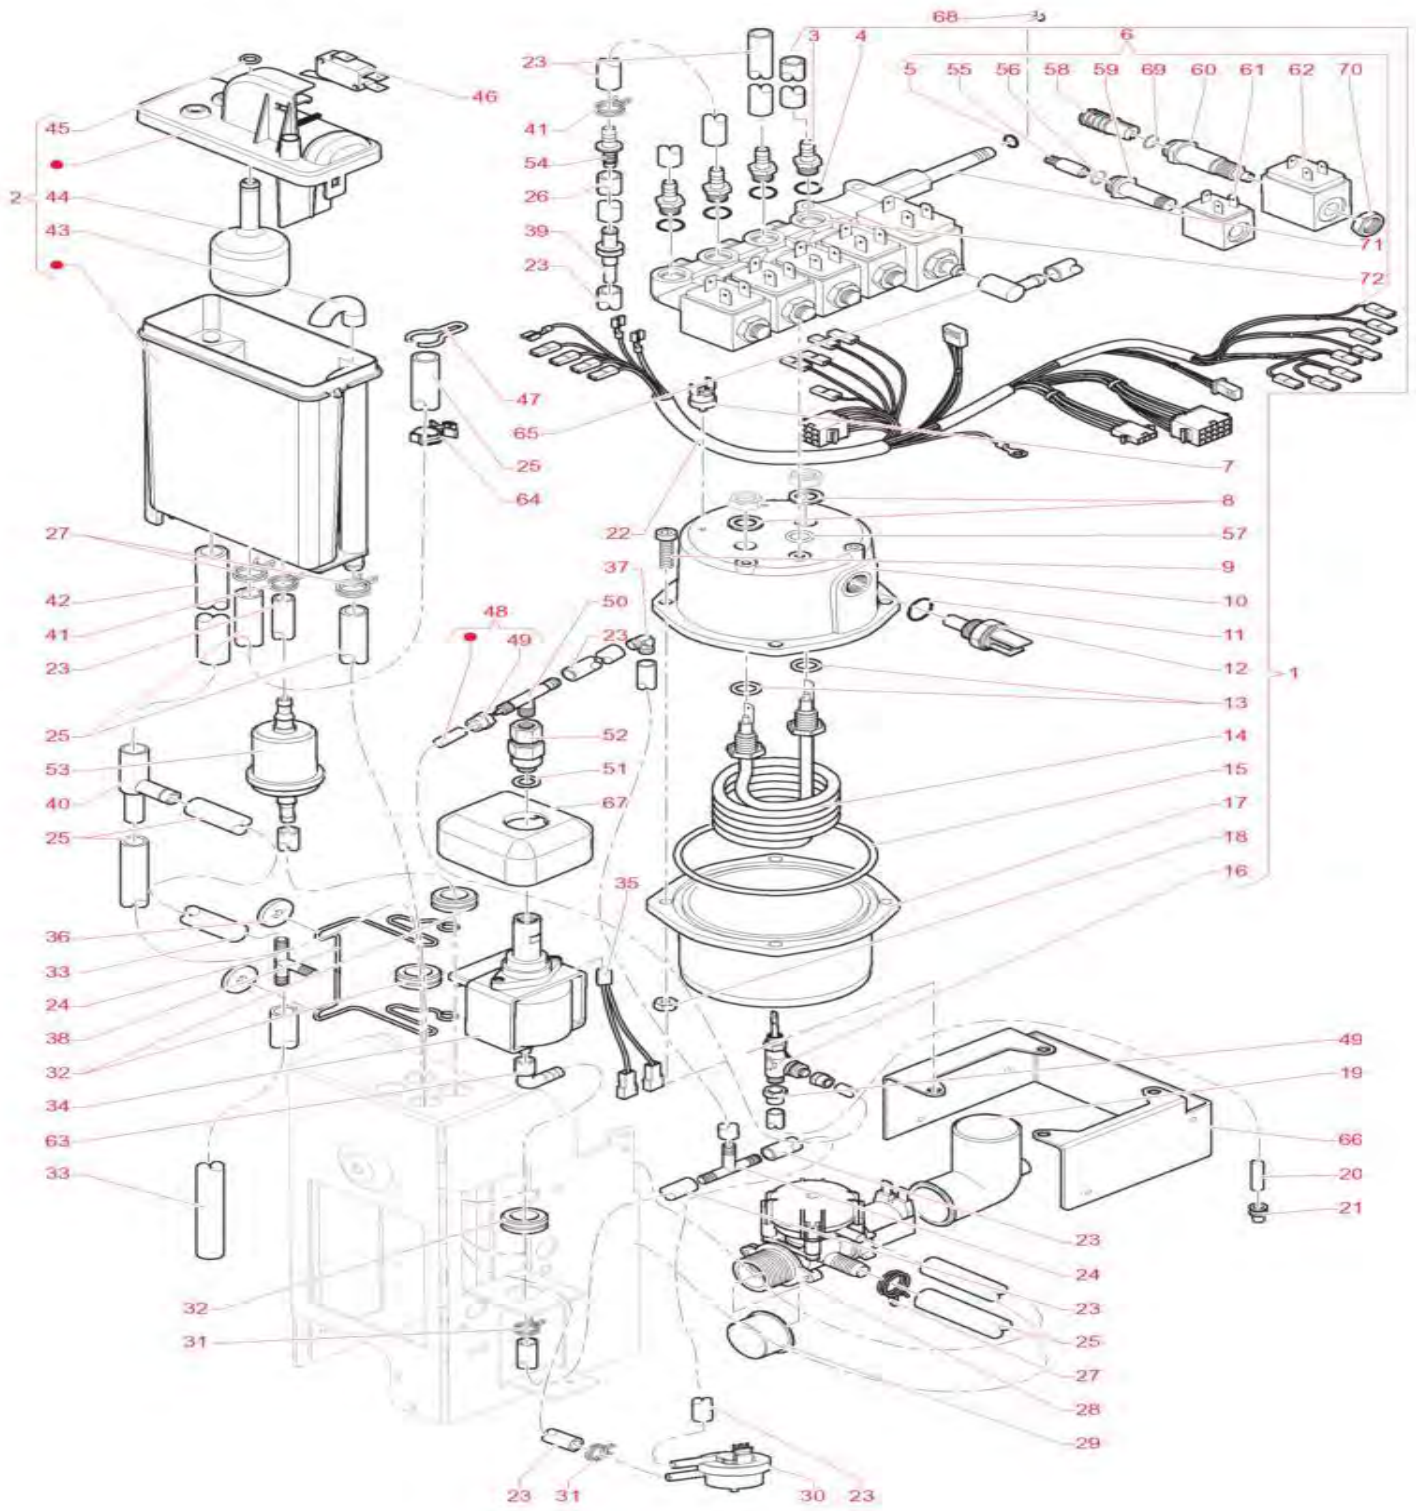

Hydraulic System