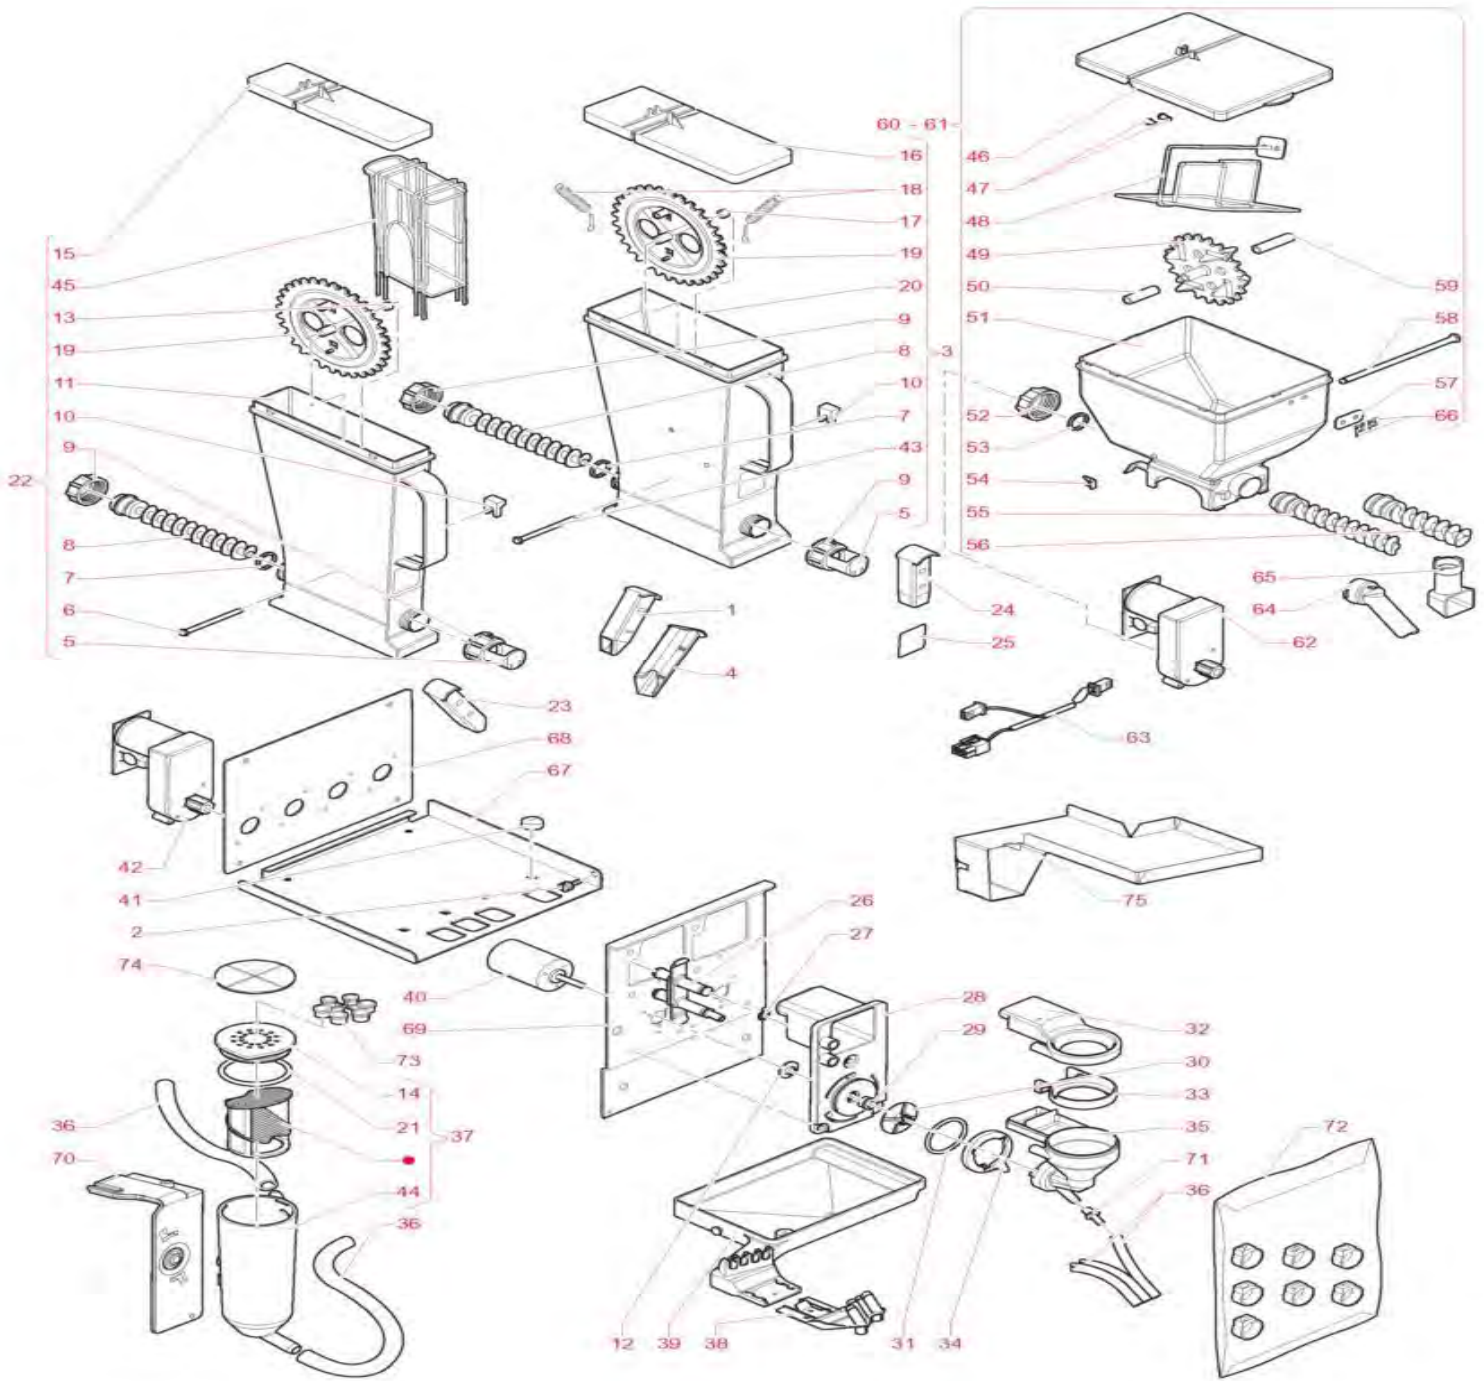

Mixer and Canister